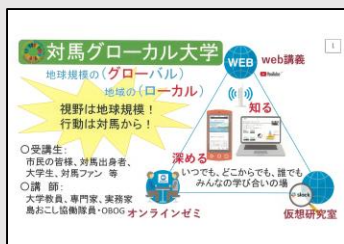

Web 講義

オンラインゼミ

◆海洋プラスチックごみの再利用とスタディツアーによる好循環

- ・対馬でのスタディツアーを造成し、企業など島外団体(学校等研修旅行含む)に提案することで、交流人口・関係人口を増やす。そのことにより、対馬で回収された海洋プラスチックごみを再利用する企業を創出し、ごみのリサイクル率や回収量の増加を促す。

漂着ごみの状況

スタディツアー(日韓学生によるビーチクリーンアップの様子)